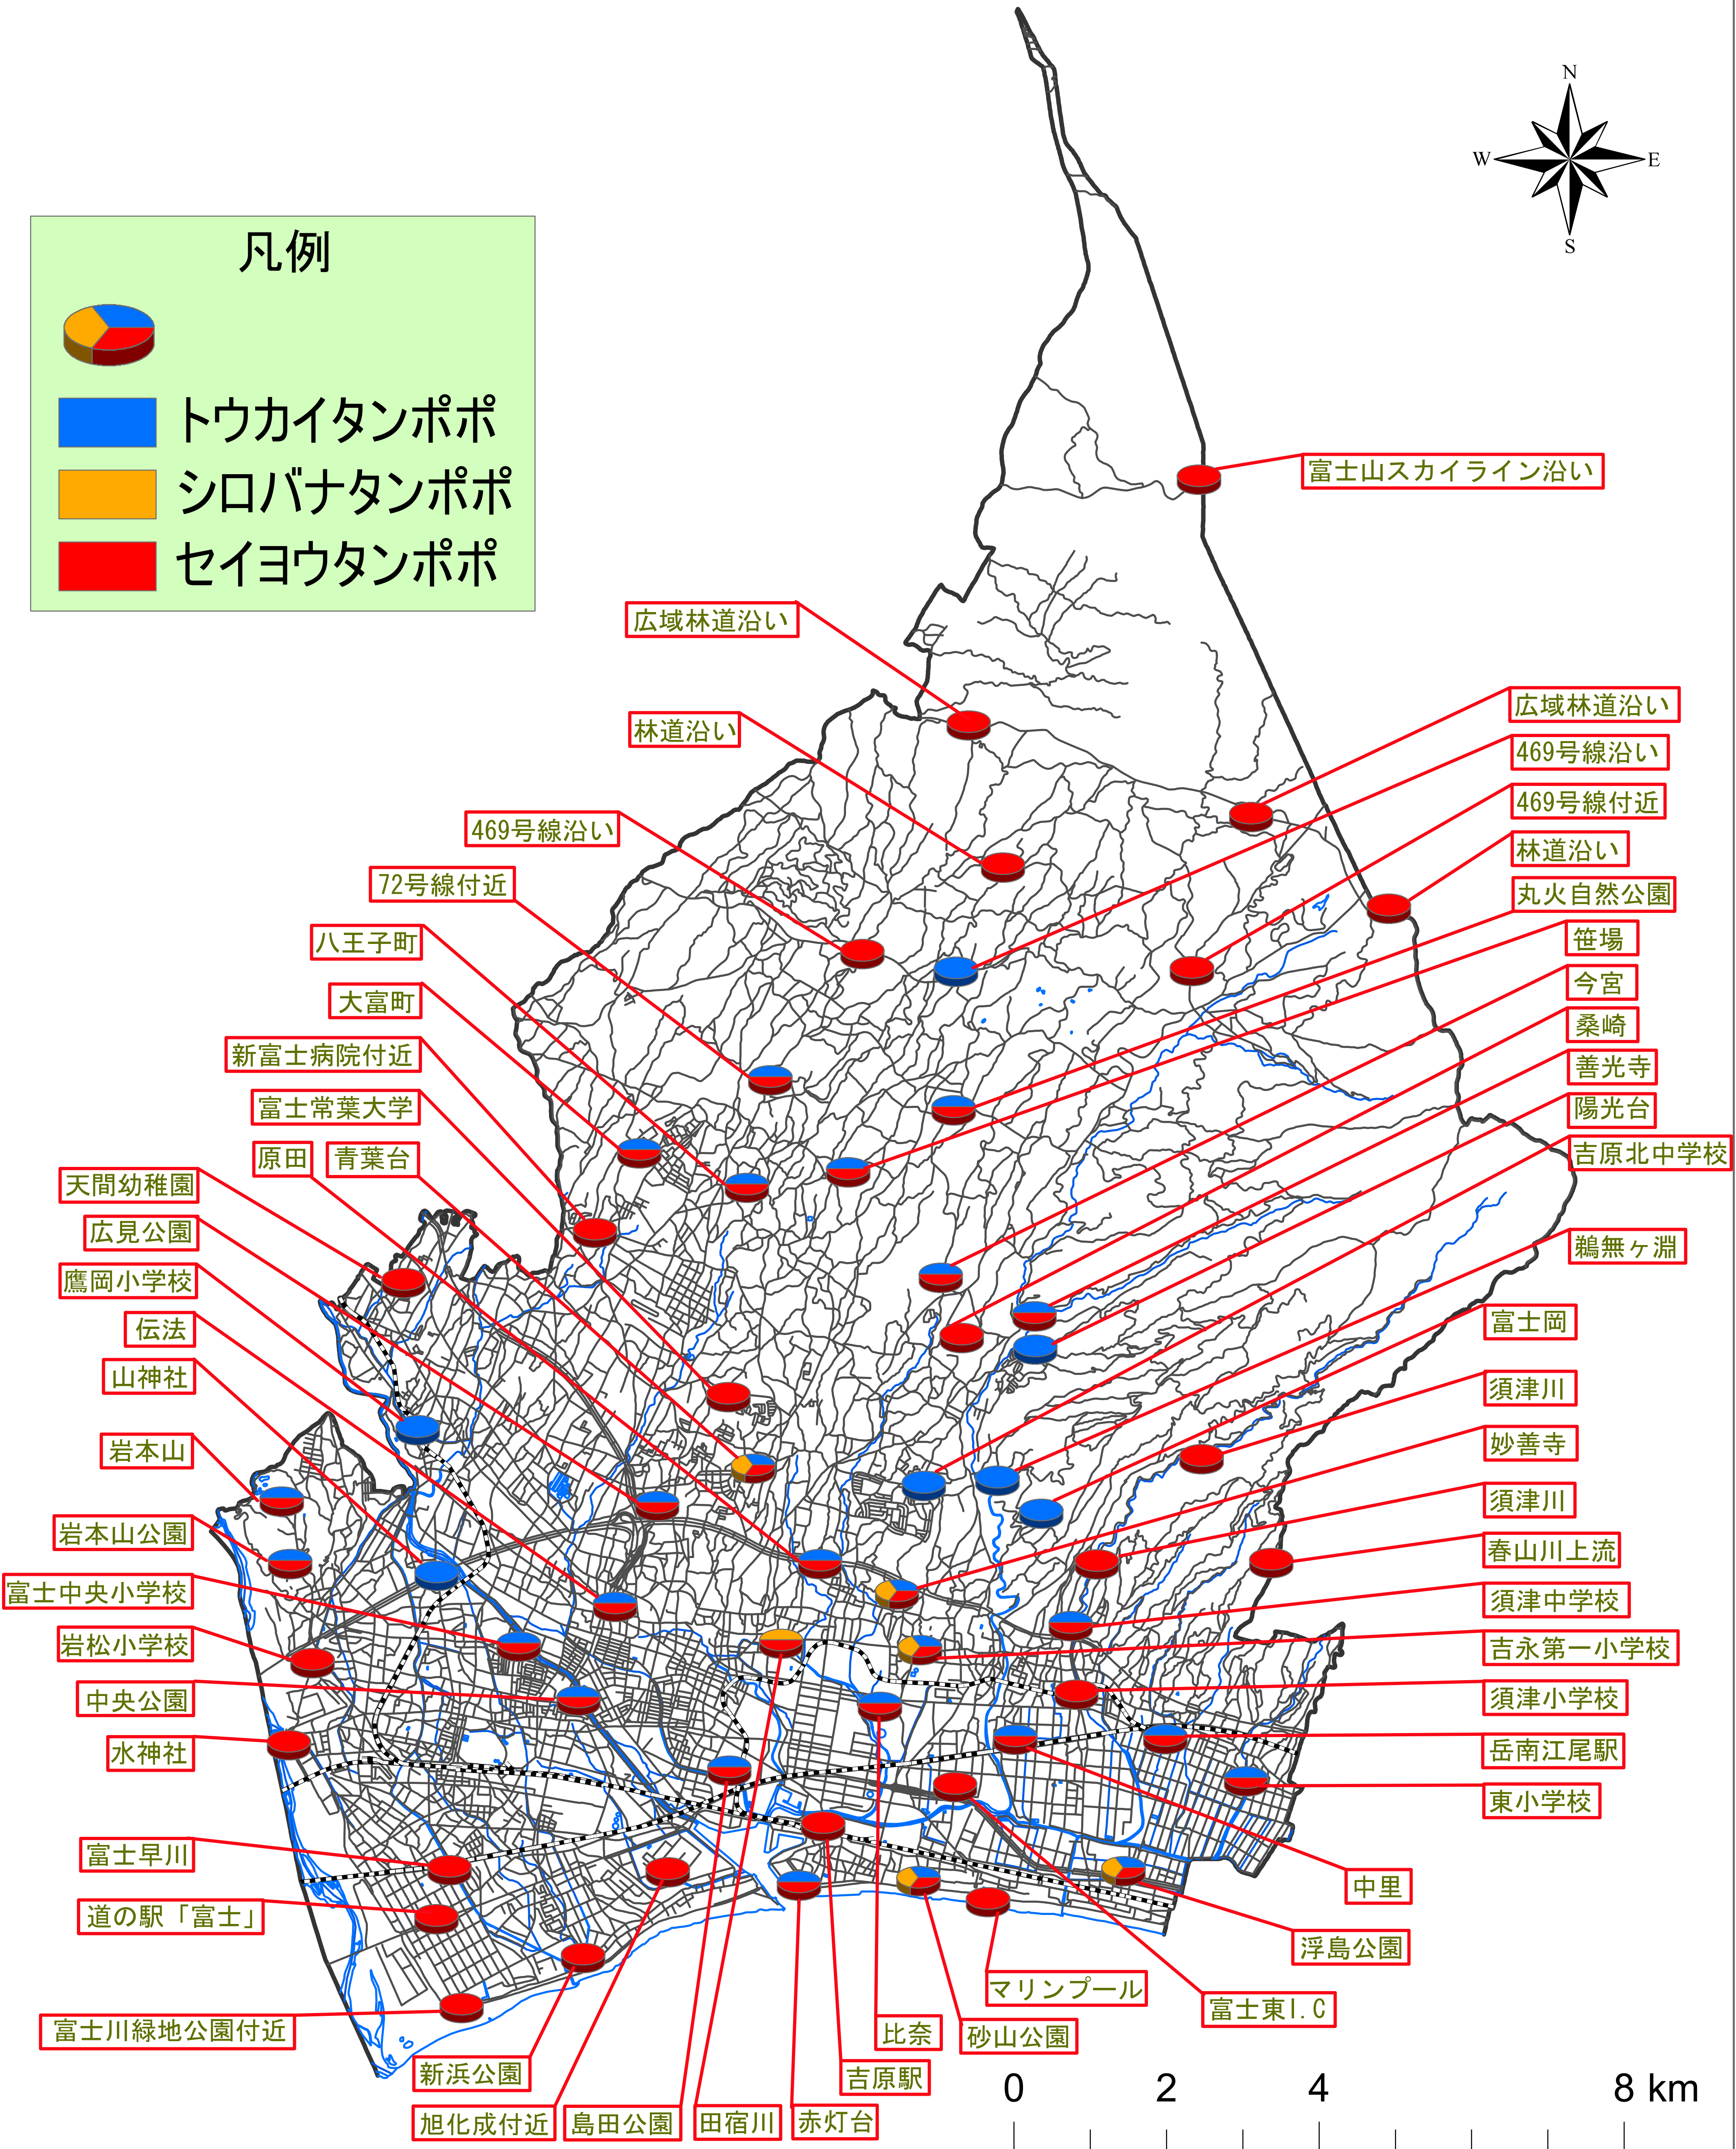

富士市民によるタンポポ調査結果

富士市自然環境マップ整備事業キャンペーン調査より
 富士常葉大学附属環境防災研究所